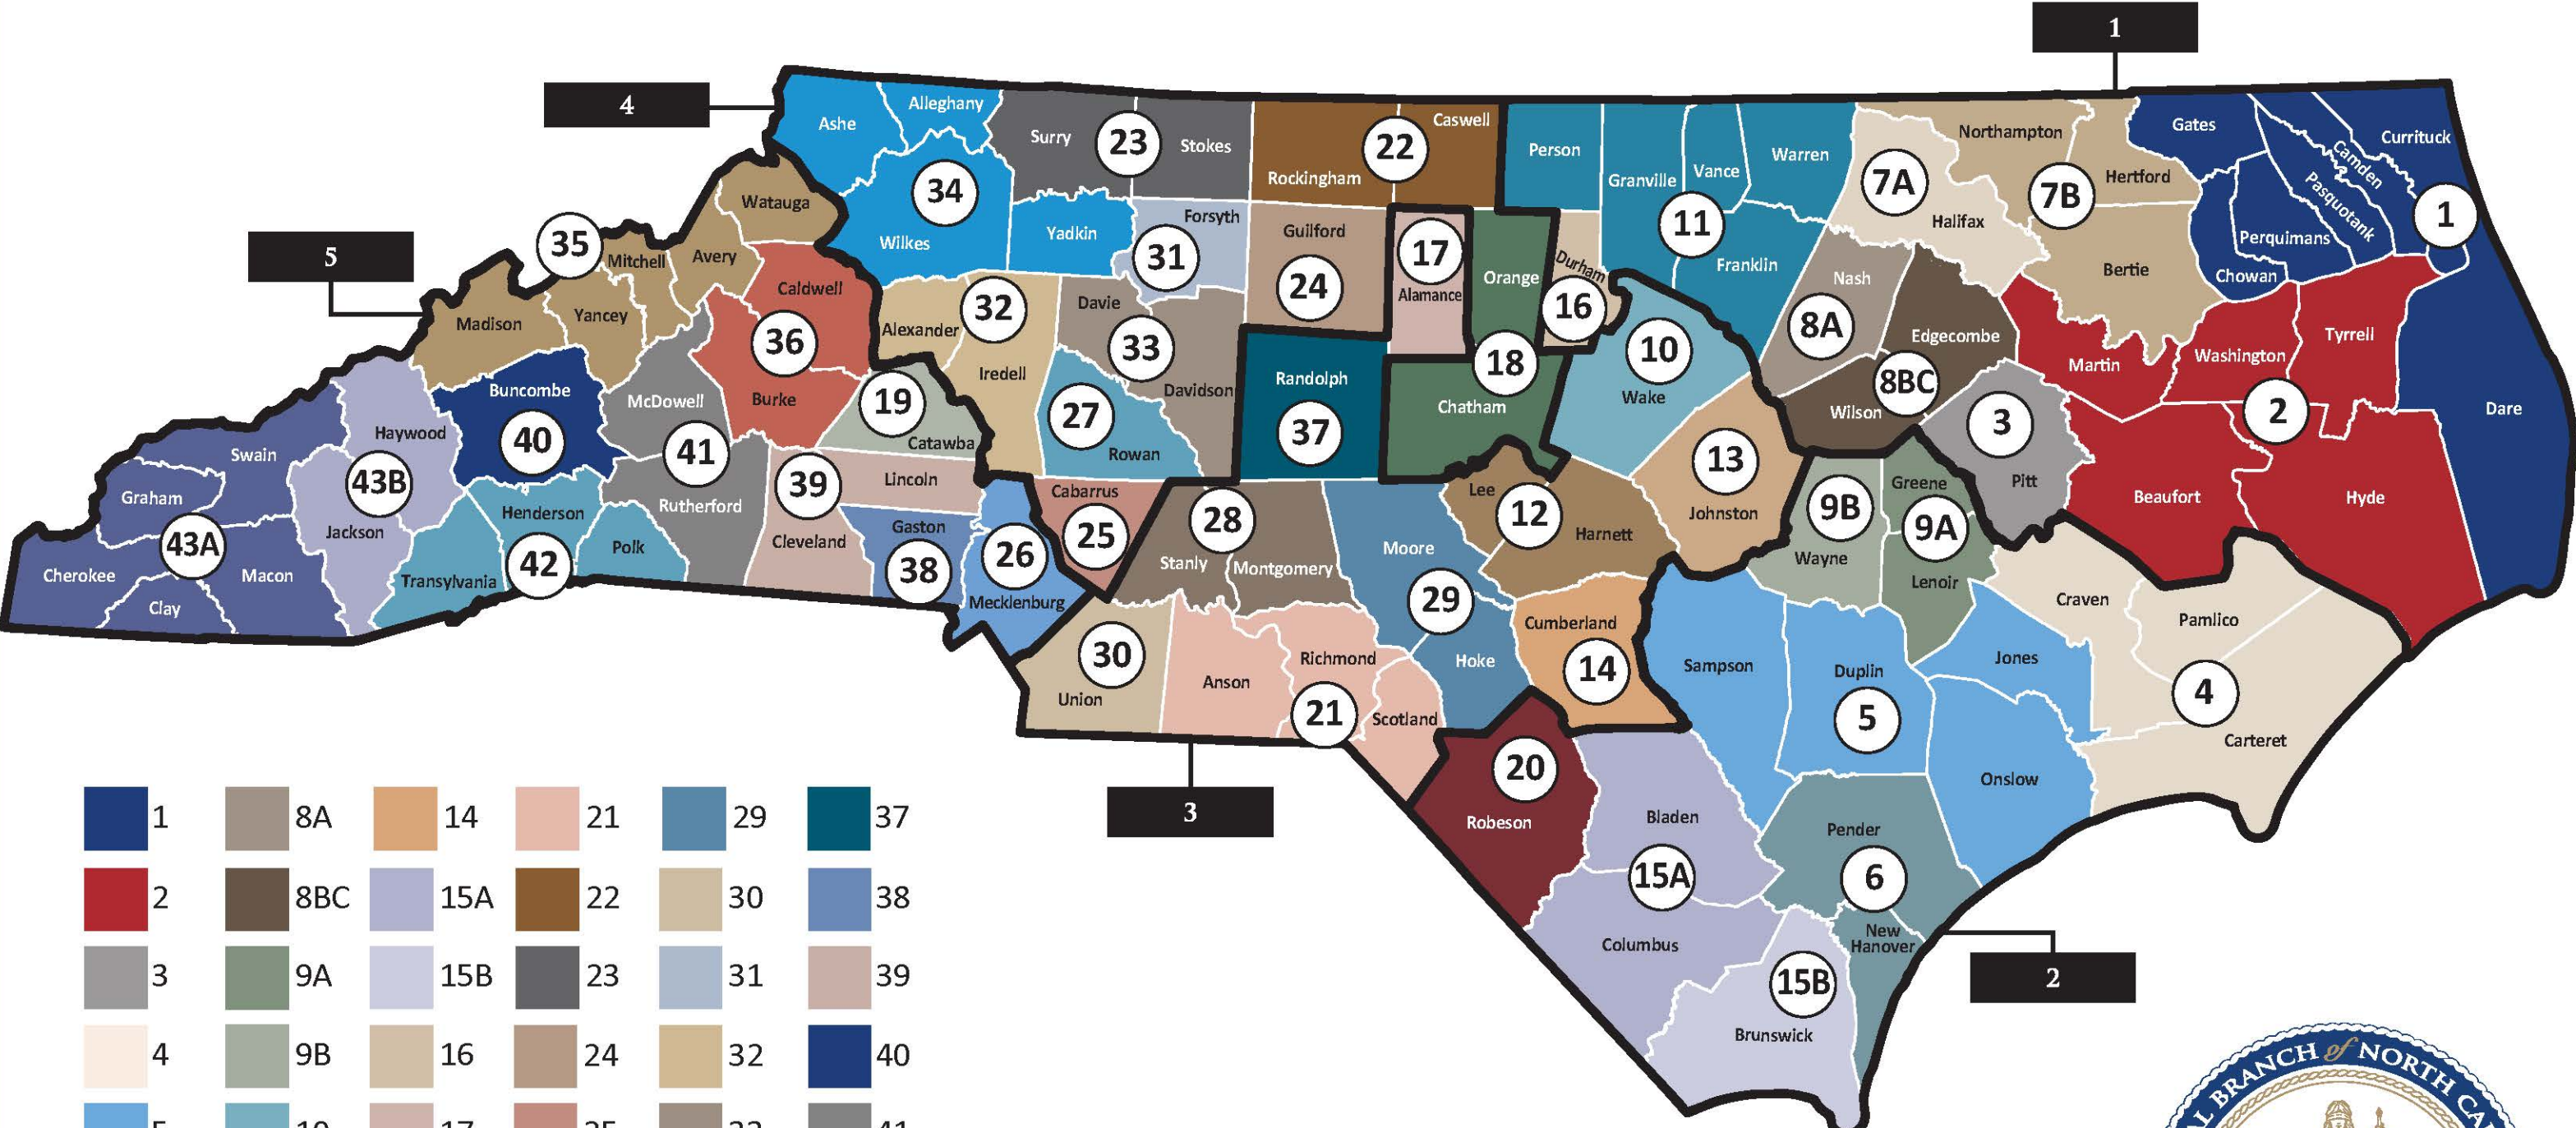

NORTH CAROLINA SUPERIOR COURT DISTRICTS

	1		8A		14		21		29		37
	2		8BC		15A		22		30		38
	3		9A		15B		23		31		39
	4		9B		16		24		32		40
	5		10		17		25		33		41
	6		11		18		26		34		42
	7A		12		19		27		35		43A
	7B		13		20		28		36		43B

Superior Court Divisions