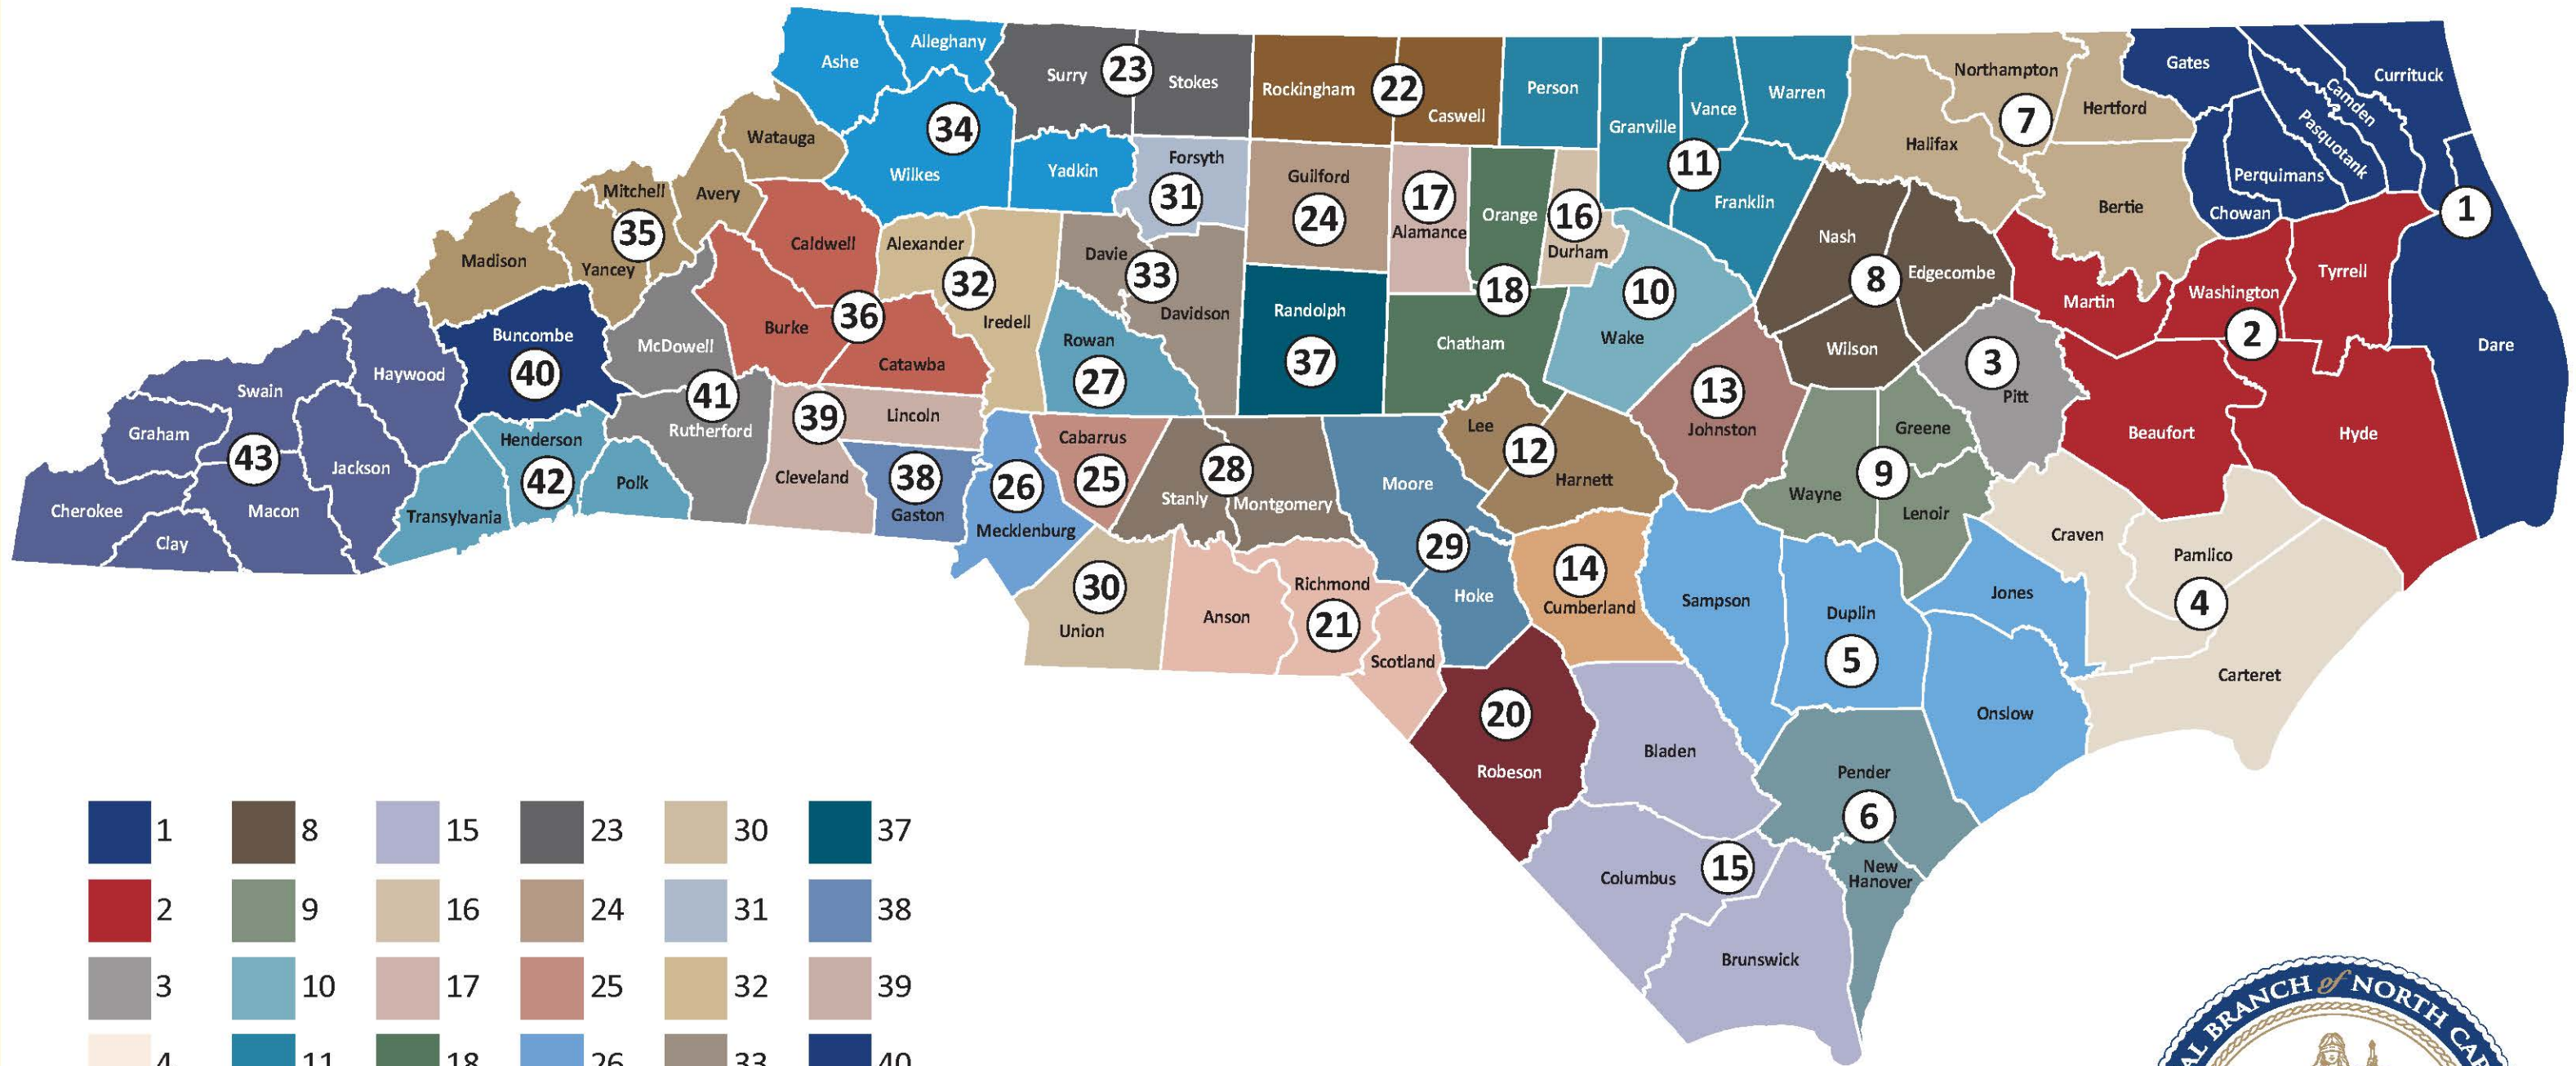

NORTH CAROLINA PROSECUTORIAL DISTRICTS

1	8	15	23	30	37
2	9	16	24	31	38
3	10	17	25	32	39
4	11	18	26	33	40
5	12	20	27	34	41
6	13	21	28	35	42
7	14	22	29	36	43