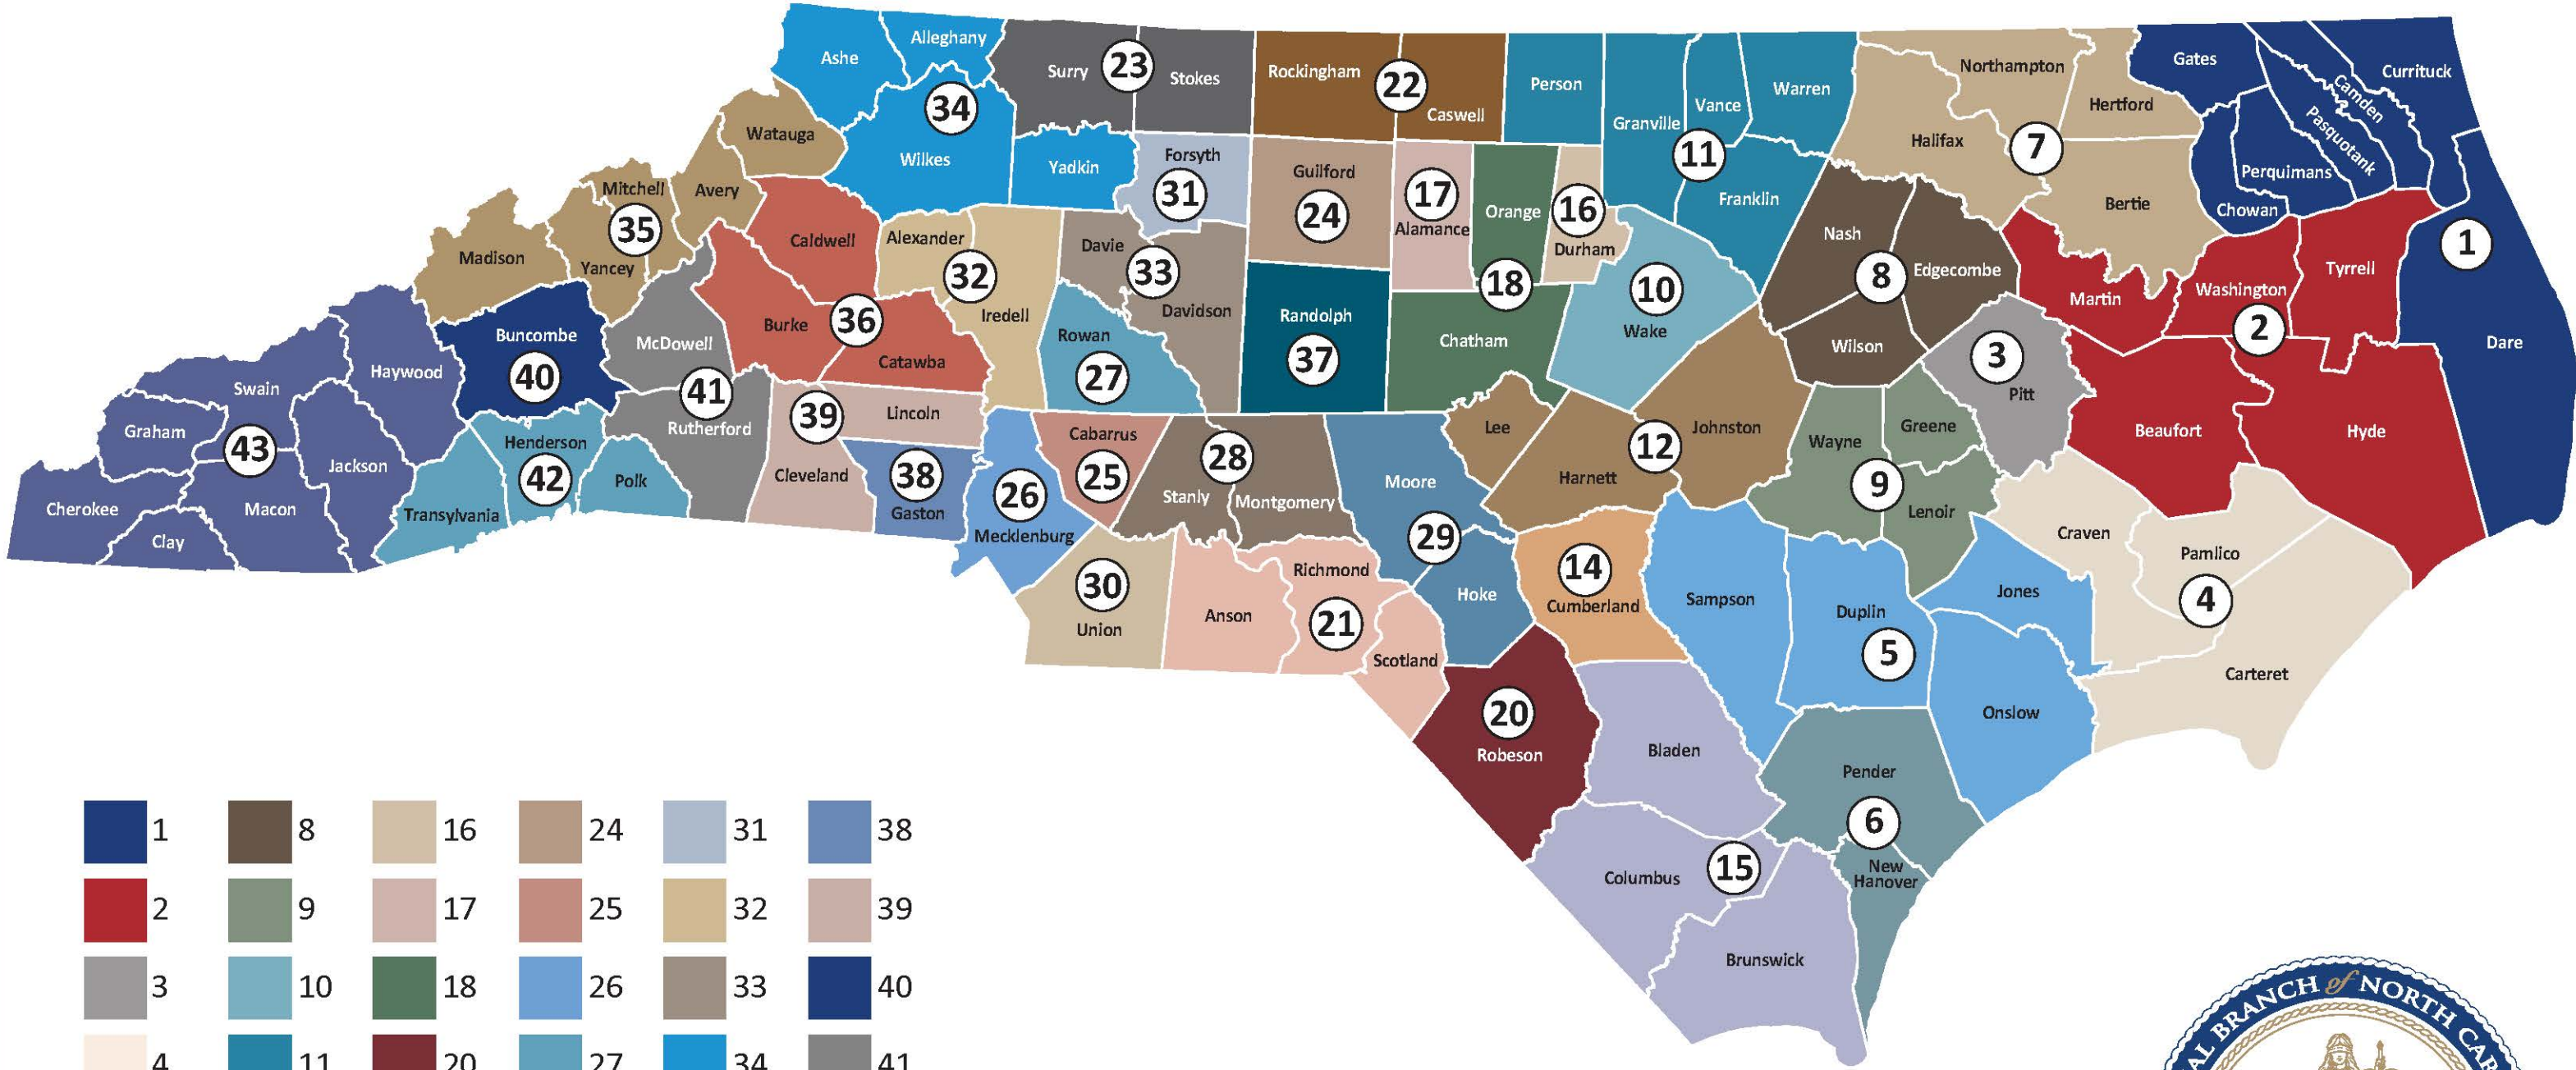

# NORTH CAROLINA DISTRICT COURT DISTRICTS

1	8	16	24	31	38
2	9	17	25	32	39
3	10	18	26	33	40
4	11	20	27	34	41
5	12	21	28	35	42
6	14	22	29	36	43
7	15	23	30	37	